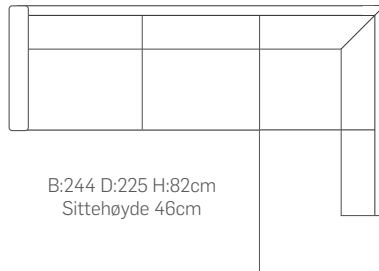

D:155 B:91H:82cm
Sitte høyde 46cm

Prisgruppe 0 Vnr. 2061618
Prisgruppe 1 Vnr. 2061643
Prisgruppe 2 Vnr. 2061668
Prisgruppe 3 Vnr. 2061718
Prisgruppe 4 Vnr. 2061743

Brage sjeselong høyre

D:155 B:91 H:82cm
Sitte høyde 46cm

EKSEMPLER PÅ OPPSETT

Brage 2-seter med åpen ende venstre

B:244 D:225 H:82cm
Sitteshøyde 46cm

Prisgruppe 0 Vnr. 2061922
Prisgruppe 1 Vnr. 2061947
Prisgruppe 2 Vnr. 2061972
Prisgruppe 3 Vnr. 2062022
Prisgruppe 4 Vnr. 2062047

Brage 2-seter med åpen ende høyre

B:244 D:225 H:82cm
Sitteshøyde 46cm

Prisgruppe 0 Vnr. 2061921
Prisgruppe 1 Vnr. 2061946
Prisgruppe 2 Vnr. 2061971
Prisgruppe 3 Vnr. 2062021
Prisgruppe 4 Vnr. 2062046

Brage 3-seter sofa