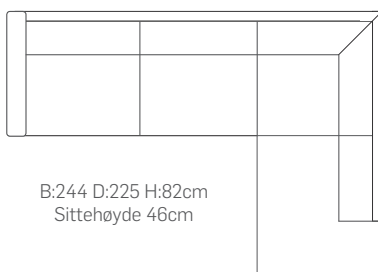

Brage 2-seter med åpen ende høyre

Prisgruppe 0 Vnr. 2061621
Prisgruppe 1 Vnr. 2061646
Prisgruppe 2 Vnr. 2061671
Prisgruppe 3 Vnr. 2061721
Prisgruppe 4 Vnr. 2061746