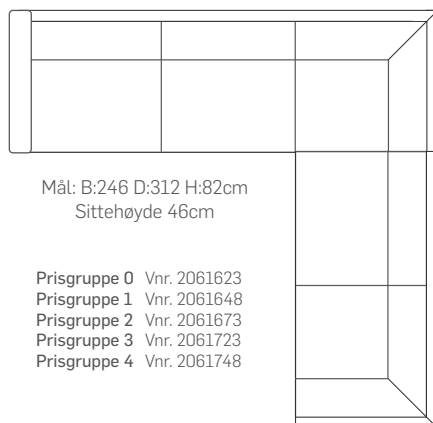

Prisgruppe 0 Vnr. 2061600
Prisgruppe 1 Vnr. 2061625
Prisgruppe 2 Vnr. 2061650
Prisgruppe 3 Vnr. 2061700
Prisgruppe 4 Vnr. 2061725

Brage 23 hjørnesofa

Prisgruppe 0 Vnr. 2061623
Prisgruppe 1 Vnr. 2061648
Prisgruppe 2 Vnr. 2061673
Prisgruppe 3 Vnr. 2061723
Prisgruppe 4 Vnr. 2061748

VELG TEKSTIL