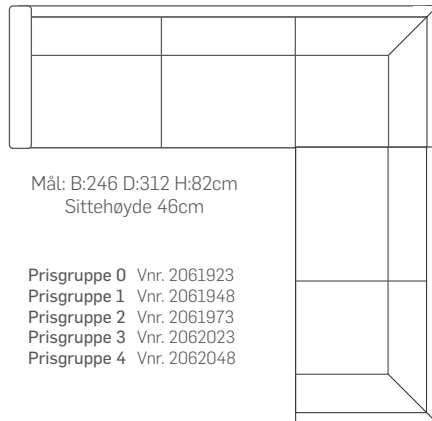

D:155 B:91H:82cm
Sitte høyde 46cm

Prisgruppe 0 Vnr. 2061618
Prisgruppe 1 Vnr. 2061643
Prisgruppe 2 Vnr. 2061668
Prisgruppe 3 Vnr. 2061718
Prisgruppe 4 Vnr. 2061743

Brage sjeselong høyre

D:155 B:91 H:82cm
Sitte høyde 46cm

Brage 2-seter med åpen ende høyre

B:244 D:225 H:82cm
Sitteshøyde 46cm

Prisgruppe 0 Vnr. 2061921
Prisgruppe 1 Vnr. 2061946
Prisgruppe 2 Vnr. 2061971
Prisgruppe 3 Vnr. 2062021
Prisgruppe 4 Vnr. 2062046

Brage 3-seter sofa

Mål: B:248 D:86 H:82cm
Sitteshøyde 46cm

Prisgruppe 0 Vnr. 2061900
Prisgruppe 1 Vnr. 2061925
Prisgruppe 2 Vnr. 2061950
Prisgruppe 3 Vnr. 2062000
Prisgruppe 4 Vnr. 2062025

Brage 23 hjørnesofa

Mål: B:246 D:312 H:82cm
Sitteshøyde 46cm