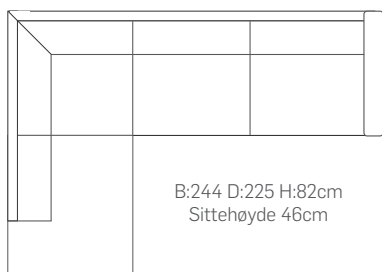

BRAGE SKUM

Velg BRAGE med skumfyll i putene om du ønsker en spenstige komfort.

Det er først og fremst den svært høye kvaliteten på skumputene som gjør BRAGE til en sofa som tåler det lille ekstra. BRAGE har 55kg formstøpt HR-skum, et svært tett skum som vil beholde fasthet og spenst over svært lang tid. Det er sjelden en sofa leveres med høyere tetthet på skummet enn 35kg, som er ansett som meget godt og holdbart. Jo høyere tetthet, jo lengre levetid. I tillegg er skummet formstøpt. Dette betyr at putene er støpt individuelt og ikke skåret til fra et større stykke. Dette øker komfort og spenst ytterligere. Sofaen kan virke noe fastere enn andre sofaer til å begynne med. Men i motsetning til lettere skum, som vil synke sammen ved hard bruk over tid, vil putene i BRAGE mykne noe. Samtidig vil putene beholde de gode egenskapene.

EKSEMPLER PÅ OPPSETT

Brage 2-seter med åpen ende venstre

Prisgruppe 0 Vnr. 2061622
Prisgruppe 1 Vnr. 2061647
Prisgruppe 2 Vnr. 2061672
Prisgruppe 3 Vnr. 2061722
Prisgruppe 4 Vnr. 2061747