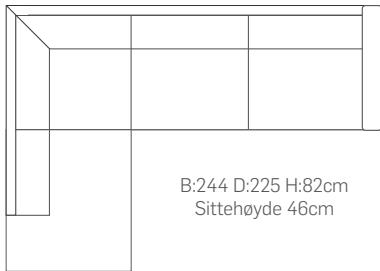

BRAGE DUN

Dersom du ønsker en mykere sofa, velg BRAGE med dunfyll.

Denne har 35kg skum i sete og 30kg skum i ryggputene. Disse er toppet med et tykt lag dun og skumkuler som er kanalsydd for å holde fyllet på plass slik at putene holder fasongen bedre. Rygg- og seteputene har et mykt skum, og med dunfyllet på toppen, oppleves komforten mykere. BRAGE sofa med dun har lang levetid.

EKSEMPLER PÅ OPPSETT

Brage 2-seter med åpen ende venstre

B:244 D:225 H:82cm
Sitteshøyde 46cm

Prisgruppe 0 Vnr. 2061922
Prisgruppe 1 Vnr. 2061947
Prisgruppe 2 Vnr. 2061972
Prisgruppe 3 Vnr. 2062022
Prisgruppe 4 Vnr. 2062047